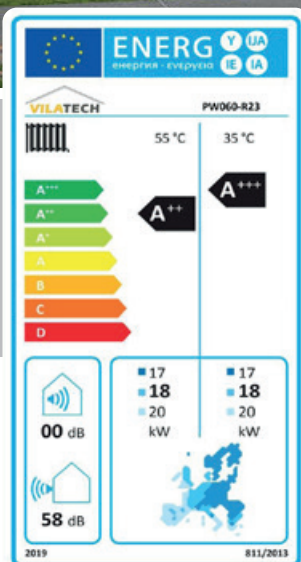

TEPELNÁ ČERPADLA

Symbióza technologie s přírodou

VÝHODY TEPELNÝCH ČERPADEL EVI+ EASYLIFE

PLNĚ MULTIFUNKČNÍ JEDNOTKA s 5 kombinovatelnými režimy pro vytápění, chlazení a ohřev TV.

BEZPLATNÉ DÁLKOVÉ OVLÁDÁNÍ prostřednictvím mobilní aplikace „Smart Life“, nebo „Tuya Smart“.

ZÁRUKA 5 LET při pravidelných smluvních servisních prohlídkách.

Kreativně kombinuje ekologicky šetrné chladivo R32 s extrémně **ÚSPORNOU TECHNOLOGIÍ EVI**, díky níž může kompresor s proměnnými otáčkami fungovat stabilně v extrémně chladných oblastech až do teploty venkovního prostředí -30°C .

BAREVNÝ LCD OVLÁDACÍ PANEĽ s intuitivním ovládáním v českém jazyce a přesné nastavení teploty s odchylkou $\pm 0,1^{\circ}\text{C}$ přináší uživatelům dokonalý zážitek z ovládání achytré domácnosti a nabízí volbu vhodných provozních režimů.